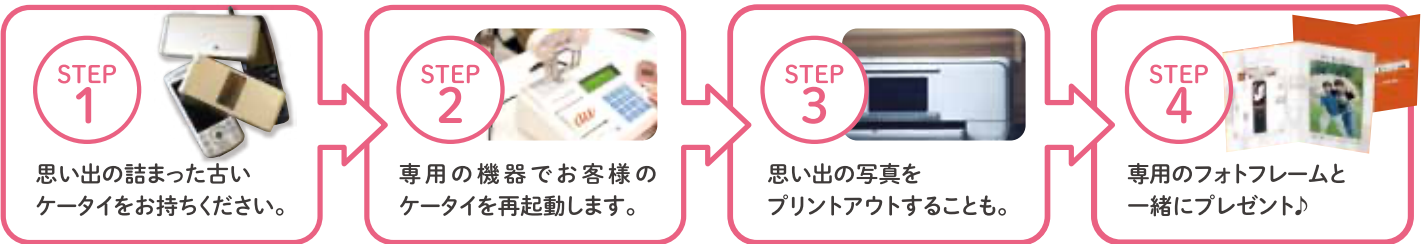

※画像はイメージです。